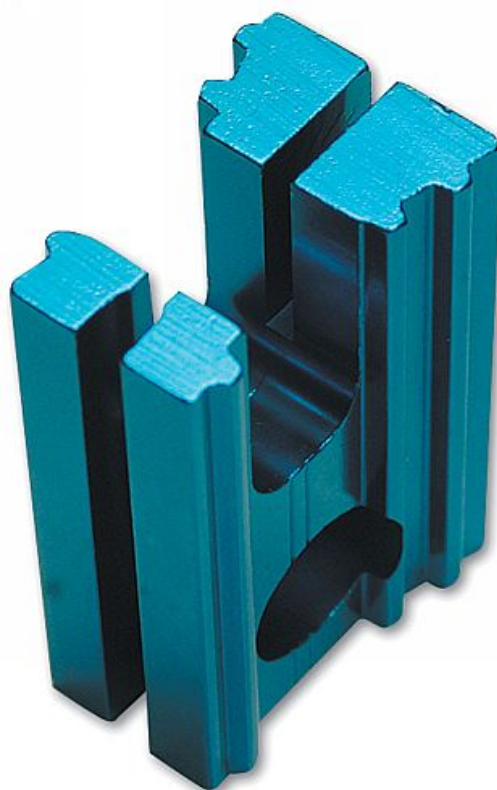

Blokada wałka rozrzadu - GM

Blokada wałka rozrządu do 1.4/1.6 16v Ecotec, Opel | Saab, rozrządy z paskami.

Additional Information

- Do silników 1.4/1.6 16v Ecotec, Opel
- Znakowanie kolorem - niebieski
- OEM KM 852
- Do Saab 9-3 1.8, silniki: Z18XE (2003-2010) benzyna
- Astra-G/H, Combo-C, Corsa-C, Meriva, Signum, Tigra-B, Vectra-B/C, Zafira-A/B (1998-2010)